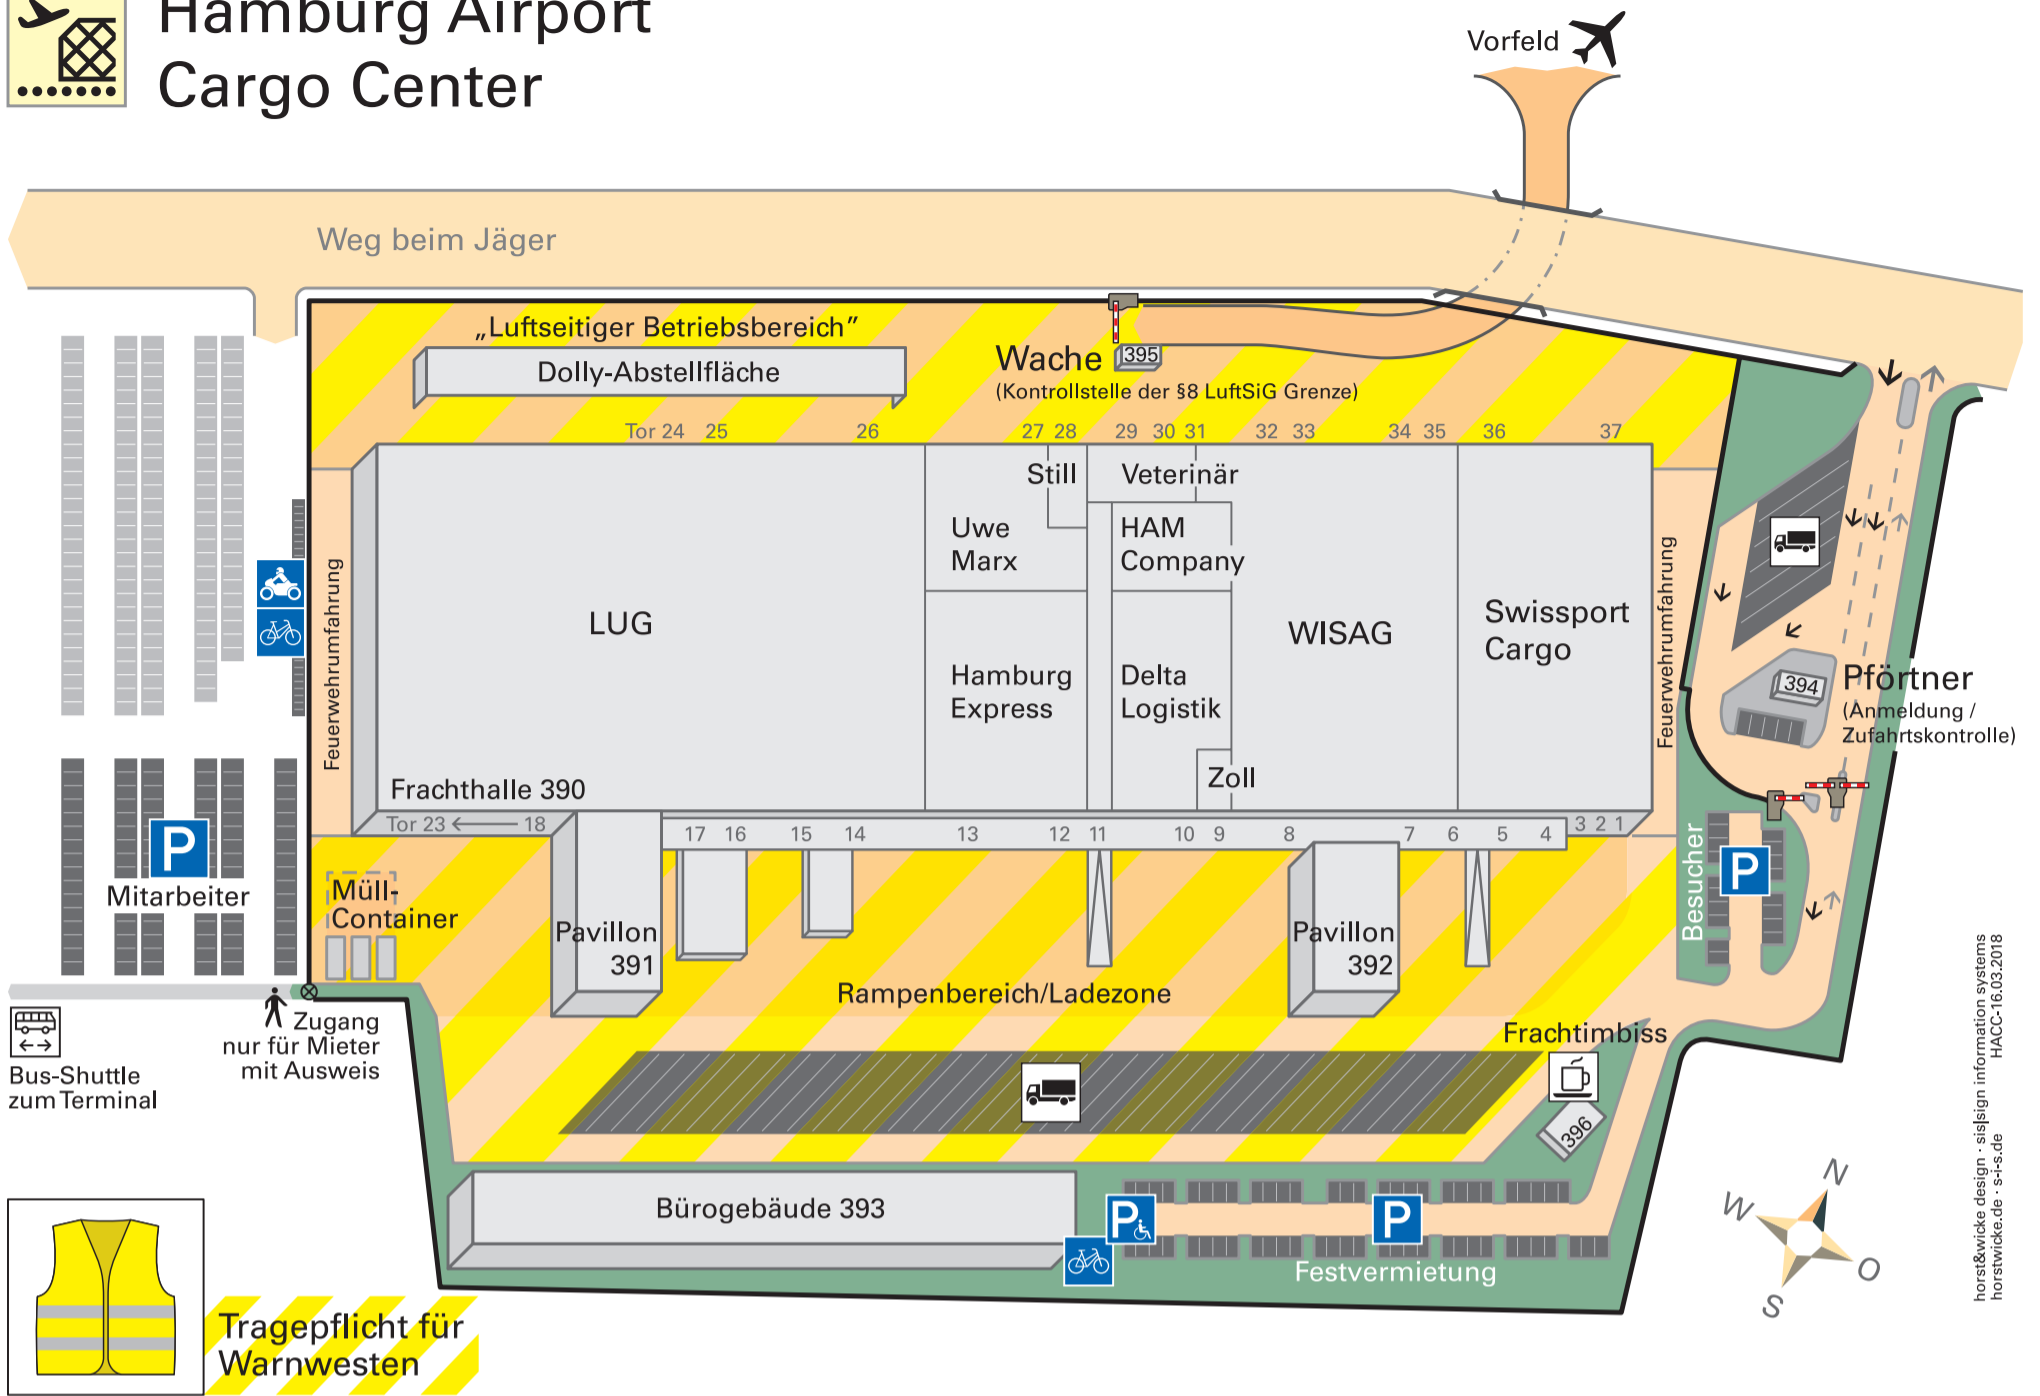

Hamburg Airport Cargo Center

horst&wicke design - sisjign information systems
horstwicke.de · s-rs.de
HACC-16.03.2018

Unternehmen

ACS&S Air Cargo Support & Services GmbH
 Airport-Courier apc GmbH & Co. KG
 Argosy Cargo GmbH
 Becker Transporte GmbH
 B.P.L. GmbH
 Central Global Cargo GmbH
 Delta Logistik GmbH & Co. KG
 Delta Stallion Int. Transport GmbH
 DSV Air & Sea GmbH
 Embassy Freight Services Europe GmbH
 Emirates Sky Cargo
 FHH Pflanzengesundheitskontrolle
 Geodis Wilson Germany GmbH & Co. KG
 Globe Air Cargo GmbH
 HAC Hanseatic Air Cargo & Logistik GmbH
 HAM Company GbR
 Hamburg Express Luft- & Seesped. GmbH
 H. G. Küster Nachf., Transporte am Flughafen
 ILG Interline Luftfracht GmbH
 In Time Forwarding & Courier
 Kroll Int. Sped. GmbH
 Leisure Cargo GmbH
 LUG GmbH & Co. KG
 Logwin Air & Ocean Deutschland GmbH

Gebäude

391
393, B
393, B
393, A
393, B
393, B
390
393, A
393, A
393, B
391
392
393, A
391
393, B
390, 392
390, 393, A
393, B
393, B
393, A
391
391
390, 391
393, B

Unternehmen

Lufthansa Cargo AG
 Mairon Cargo System GmbH
 Multi Logistics GmbH
 Navis Schifffahrts- & Speditions AG
 Nissin Transport GmbH
 Patsis Transport Service
 Pauly Trans e.K. - Volker Pruske
 PIT Pelican Int. Transporte GmbH
 QCS Quick Cargo Service GmbH
 Simon Int. Luftfracht GmbH
 Skylog GmbH
 Sovereign Aircargo Services GmbH
 Still GmbH
 Swissport Cargo Services Deutschland GmbH
 S.Z. Transport Express GmbH
 TCA Globe Freight Logistic GmbH & Co.
 Transnautic Aircargo Agency GmbH
 Turkish Cargo
 TWS T World Service GmbH
 Uwe Marx Transporte e.K.
 Veterinäramt Grenzdienst
 WISAG Cargo Service Hamburg GmbH
 Zell & Mohr
 Zollamt Flughafen/Hauptzollamt Itzehoe